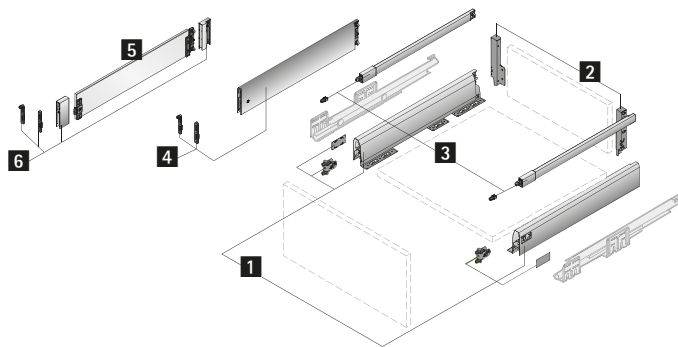

Dubbelwandig schuifladesysteem ArciTech

- ▶ Uittrekelement 186 mm hoog, zijwandhoogte 94 mm
- ▶ Gepoedercoat staal

- 1 Set zijwand bestaat uit:** 1 zijwand, links en rechts, 2 frontbevestigingen om in te slaan, 2 afdekkappen, bevestigingsmateriaal
- 2 Set achterwandverbinder bestaat uit:** 1 achterwandverbinder, links en rechts, bevestigingsmateriaal
- 3 Set lengtereling bestaat uit:** 1 lengtereling, links en rechts, 2 frontbevestigingen om in te slaan
- 4 Set TopSide bestaat uit:** 1 TopSide, links en rechts, 2 frontbevestigingen om in te slaan en aan te schroeven
- 5 Set DesignSide bestaat uit:** 1 DesignSide, links en rechts met opgeplakte verbinders
- 6 Set DesignSide adapter bestaat uit:** 1 DesignSide adapter voor, links en rechts, 1 DesignSide adapter achter, links en rechts, 2 frontbevestigingen om in te slaan en aan te schroeven

zilver

Nominale lengte mm	Bestelnr. / artikel / type glas						VE	
	1 Zijwand	2 Achterwandverbinder	3 Lengtereling	4 TopSide	5 DesignSide grijs	5 DesignSide helder		6 DesignSide adapter
270	9 150 613	9 150 643	9 150 647		9 282 673	9 122 983	9 122 973	1 set
300	9 150 614		9 150 648		9 282 674	9 122 984		1 set
350	9 150 615		9 150 649		9 282 675	9 122 985		1 set
400	9 150 616		9 150 650	9 122 912	9 282 676	9 122 986		1 set
450	9 150 618		9 150 652	9 122 916	9 282 677	9 122 987		1 set
500	9 150 619		9 150 653	9 122 920	9 282 678	9 122 988		1 set
550	9 150 620		9 150 654	9 122 924	9 282 680	9 122 989		1 set
650	9 150 621		9 150 656	9 122 932	9 282 681	9 122 990		1 set